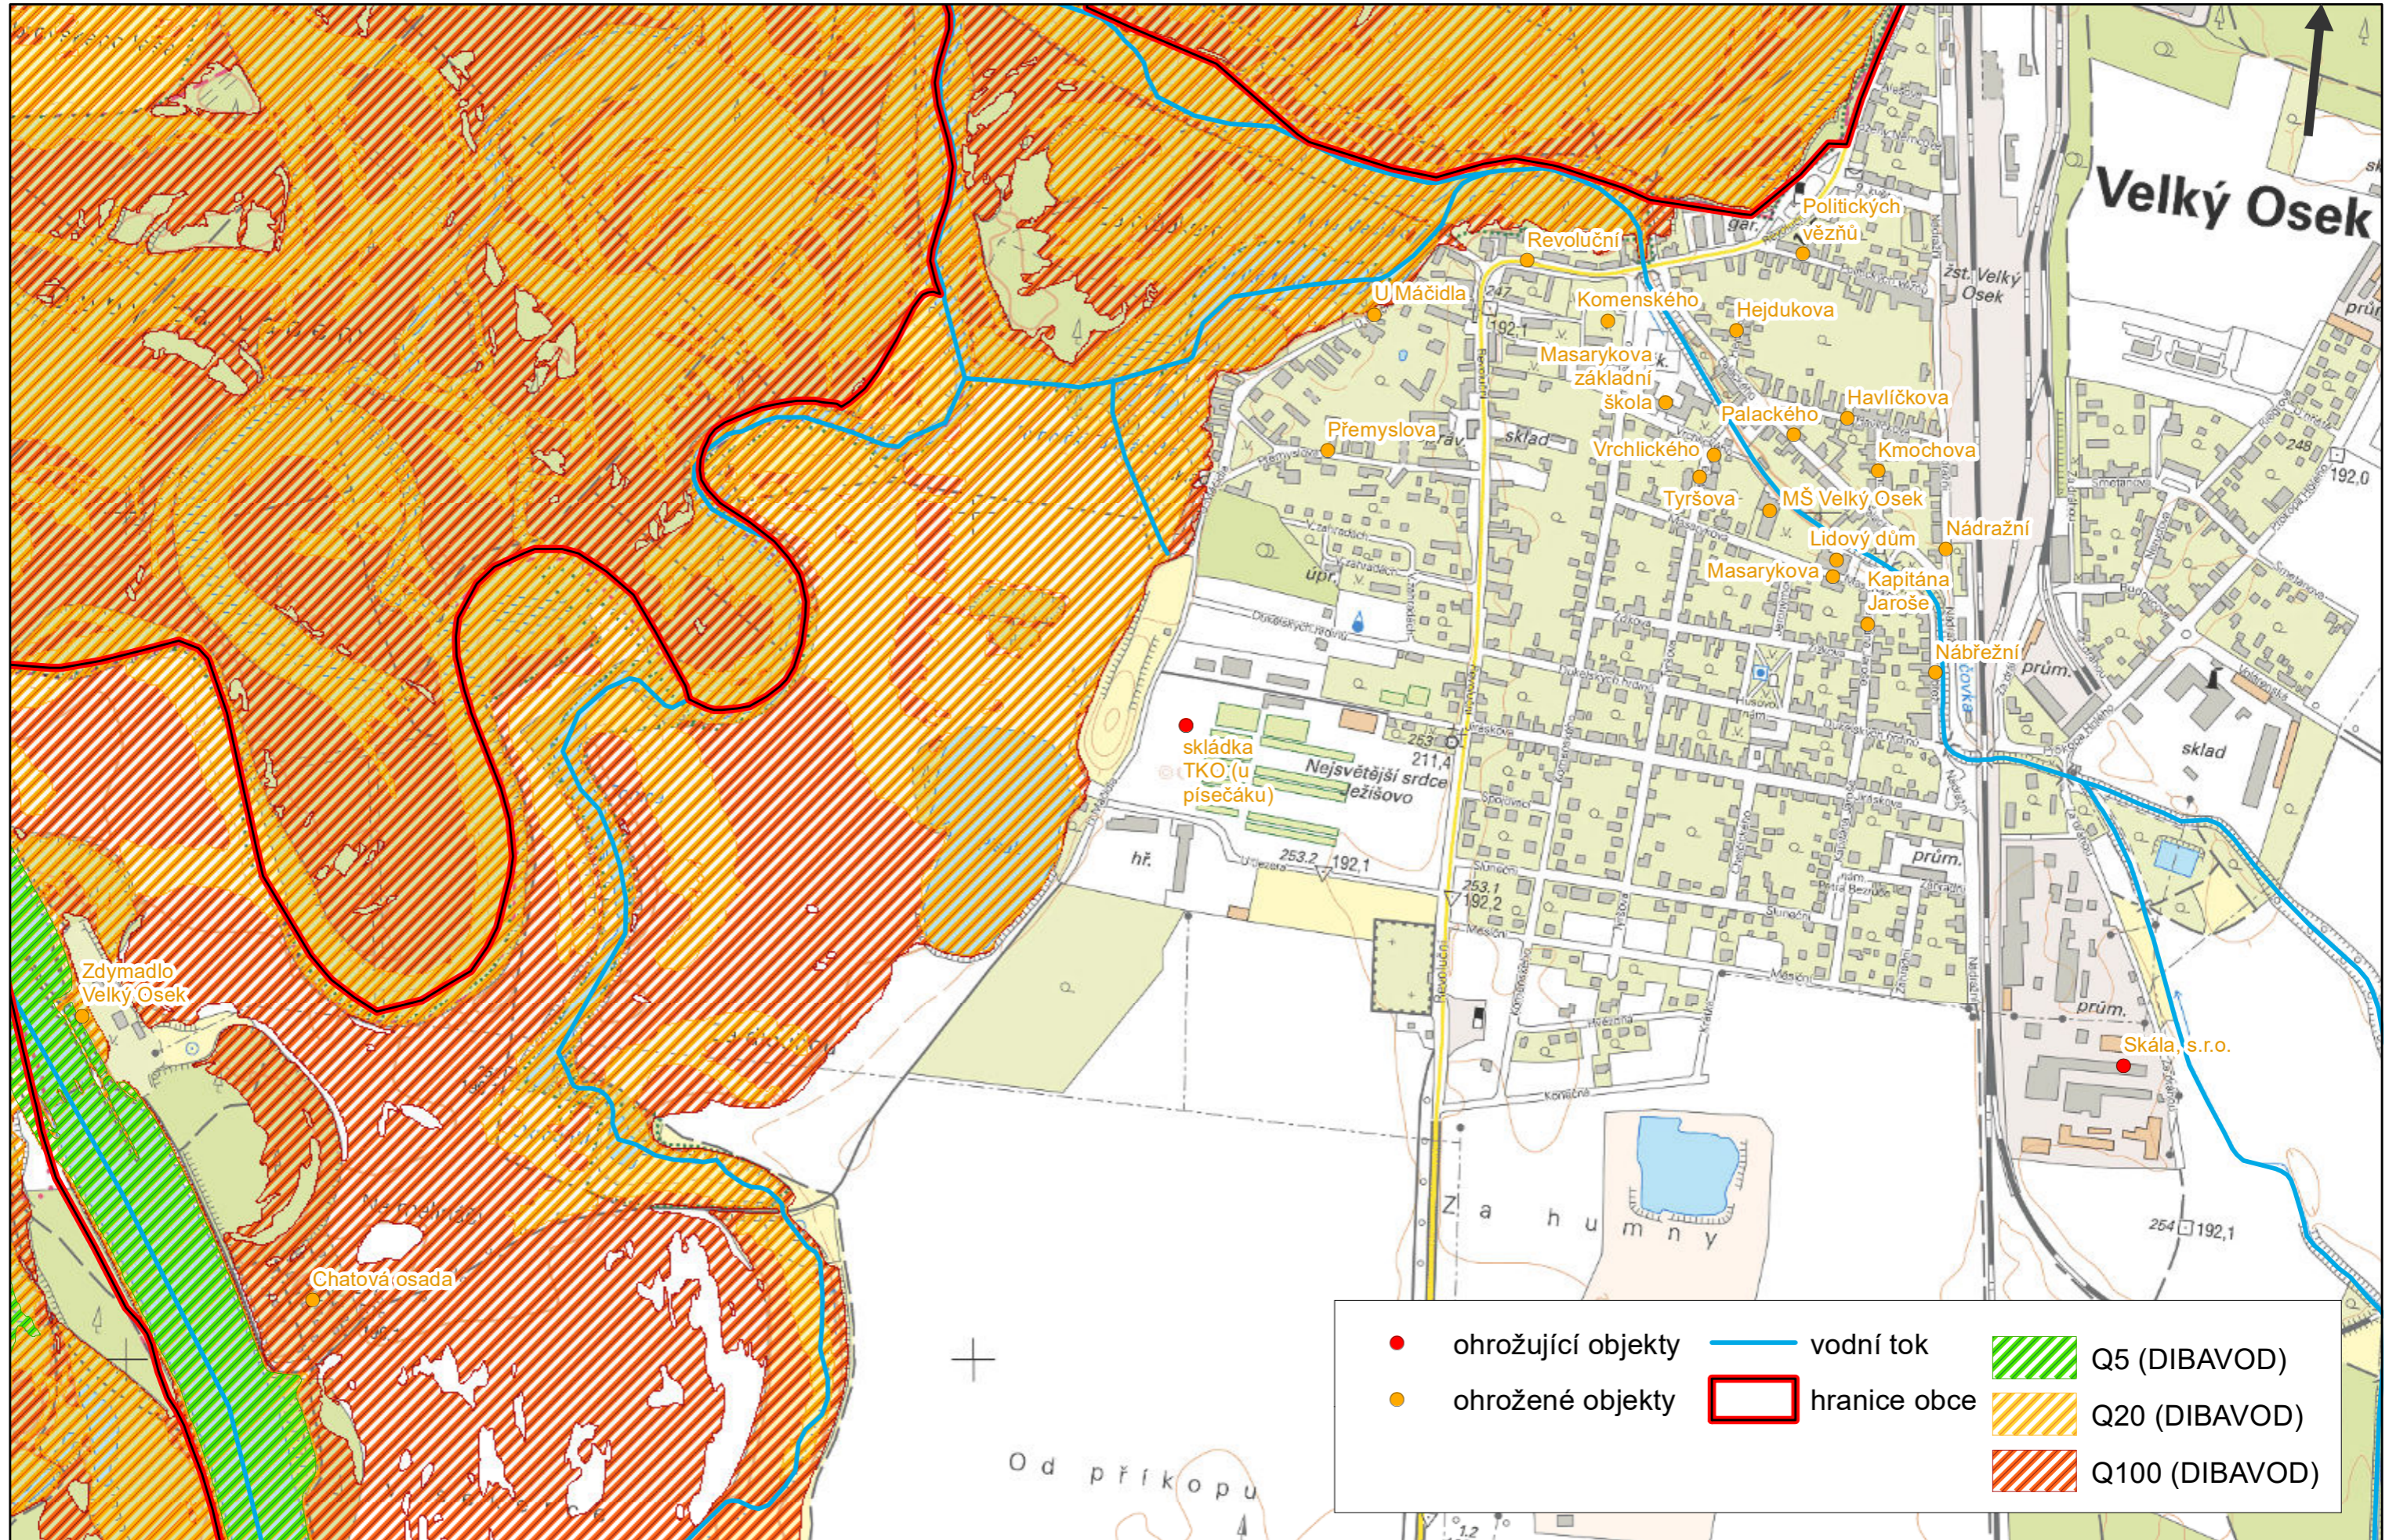

OHROŽENÉ A OHROŽUJÍCÍ OBJEKTY - dPp - Velký Osek

0 0,75 km